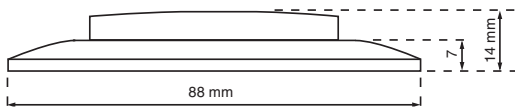

Seitenansicht