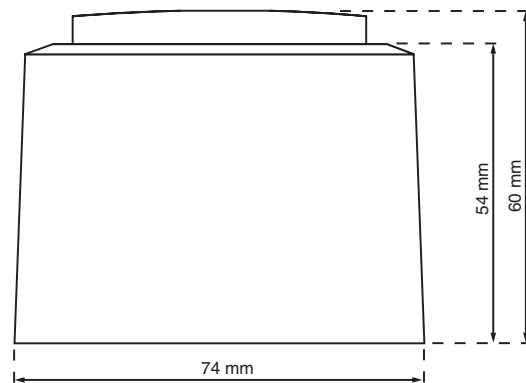

Seitenansicht

Unterputzversion

Aufputzversion

Hugentobler Spezialleuchten AG
Brunnenwiesenstrasse 14
CH - 8570 Weinfelden
Tel. +41 071 626 20 40
Fax +41 071 626 20 49

Blitz- und Drehspiegelleuchten

Spezialleuchten für Luft- und Schifffahrt

Pflanzenbestrahlungsleuchten